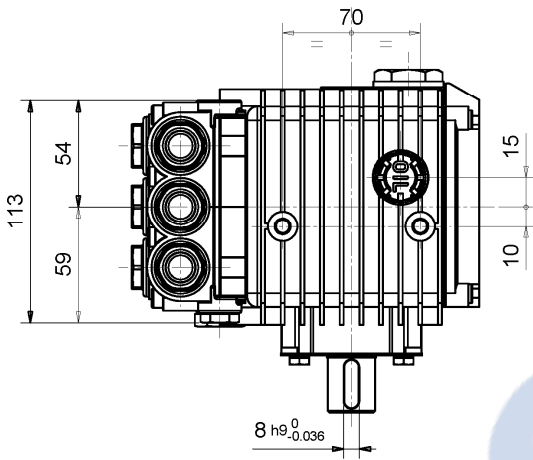

**DIMENSIONI D'INGOMBRO – OVERALL DIMENSIONS – DIMENSIONS D'ENCOMBREMENT
RAUMBEDARF – DIMENSIONES TOTALES – DIMENSÕES**

Sez. A-A

COD. DIS. 51.2145.00

Sez. G-G

COD. DIS. 51.2149.00

VH VALVE