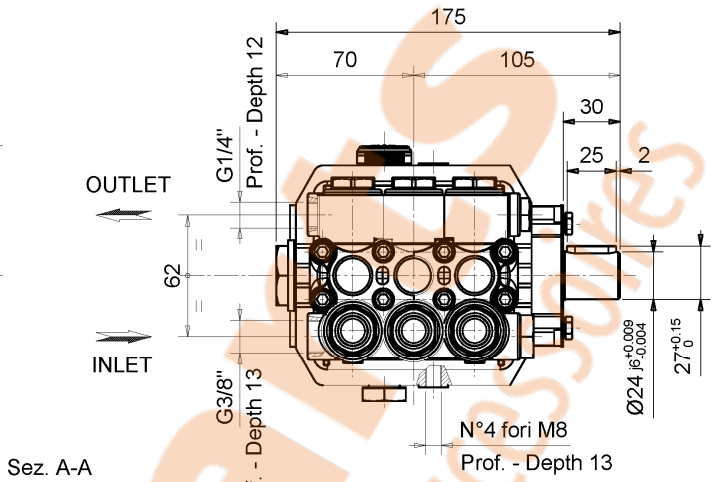

**DIMENSIONI D'INGOMBRO – OVERALL DIMENSIONS – DIMENSIONS D'ENCOMBREMENT
RAUMBEDARF – DIMENSIONES TOTALES – DIMENSÕES**

Sez. A-A

COD. DIS. 51.2145.00

Sez. G-G

COD. DIS. 51.2149.00

VH VALVE