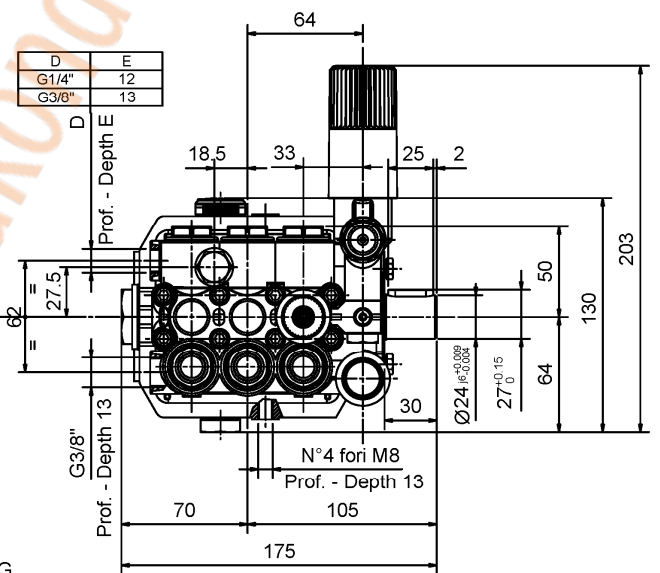

**DIMENSIONI D'INGOMBRO – OVERALL DIMENSIONS – DIMENSIONS D'ENCOMBREMENT
RAUMBEDARF – DIMENSIONES TOTALES – DIMENSÕES**

Sez. A-A

COD. DIS. 51.2145.00

Sez. G-G

COD. DIS. 51.2149.00

VH VALVE