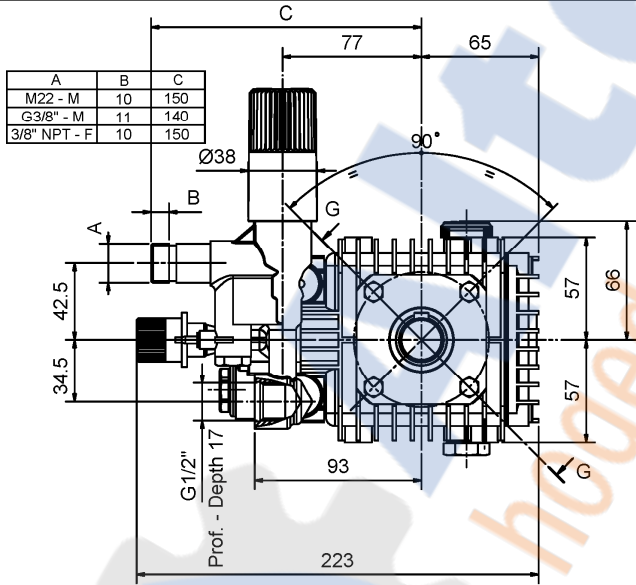

**DIMENSIONI D'INGOMBRO – OVERALL DIMENSIONS – DIMENSIONS D'ENCOMBREMENT
RAUMBEDARF – DIMENSIONES TOTALES – DIMENSÕES**

Sez. A-A

COD. DIS. 51.2145.00

Sez. G-G

COD. DIS. 51.2149.00

VH VALVE