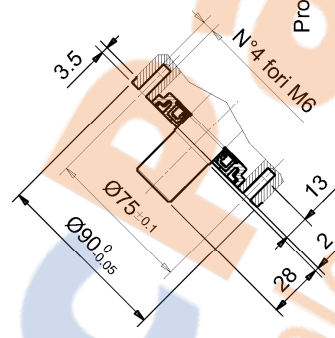

**DIMENSIONI D'INGOMBRO – OVERALL DIMENSIONS – DIMENSIONS D'ENCOMBREMENT
RAUMBEDARF – DIMENSIONES TOTALES – DIMENSÕES**

Sez. A-A

COD. DIS. 51.2145.00

Sez. G-G

COD. DIS. 51.2149.00

VH VALVE