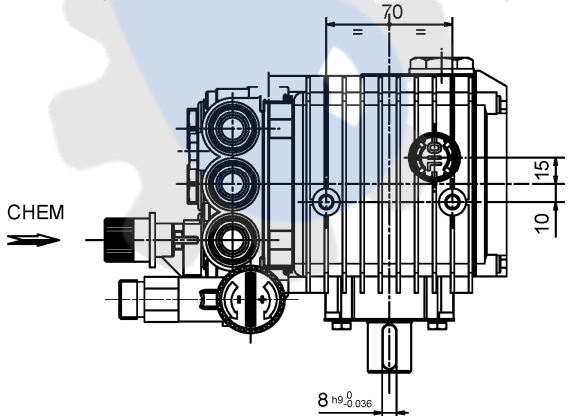

**DIMENSIONI D'INGOMBRO – OVERALL DIMENSIONS – DIMENSIONS D'ENCOMBREMENT
RAUMBEDARF – DIMENSIONES TOTALES – DIMENSÕES**

Sez. A-A

COD. DIS. 51.2145.00

Sez. G-G

COD. DIS. 51.2149.00

VH VALVE