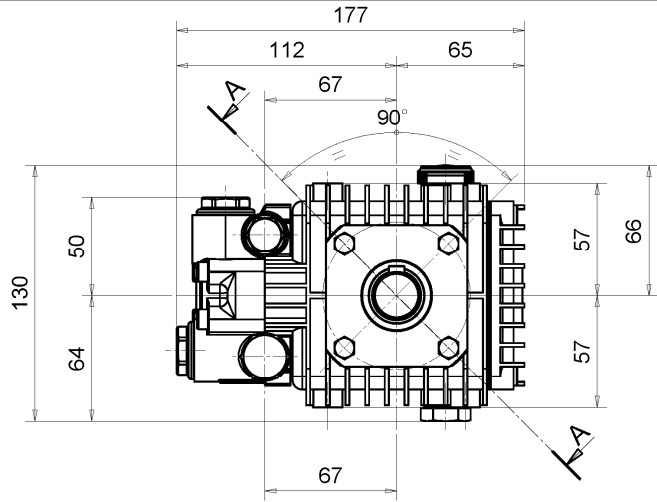

**DIMENSIONI D'INGOMBRO – OVERALL DIMENSIONS – DIMENSIONS D'ENCOMBREMENT
RAUMBEDARF – DIMENSIONES TOTALES – DIMENSÕES**

Sez. A-A

COD. DIS. 51.2145.00

Sez. G-G

COD. DIS. 51.2149.00

VH VALVE